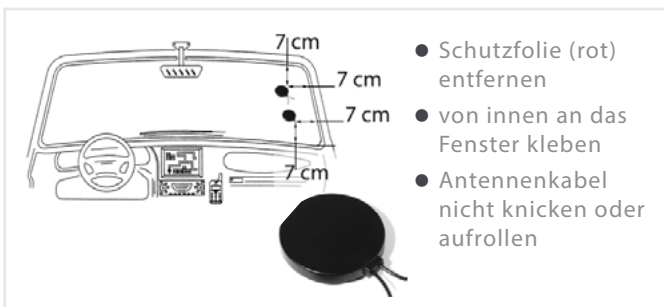

**Digitaler Ausgang 1, blau**

**Digitaler Eingang 1, grün**

**Masse, schwarz (Klemme 31), bei Verwendung von digitalem Ausgang 1 oder 4**

**Digitaler Ausgang 4, blau**

**Digitaler Eingang 4, grün (Zündungsstrom - Klemme 15):**

Bitte nicht an Autoradio oder Klemme 15r oder Klemme 30z oder Leitung mit Spannung bei Zündschlossstellung 1 anschließen, sondern direkt an Klemme 15 bzw. eine Leitung mit Spannung nur bei Zündschlossstellung 2